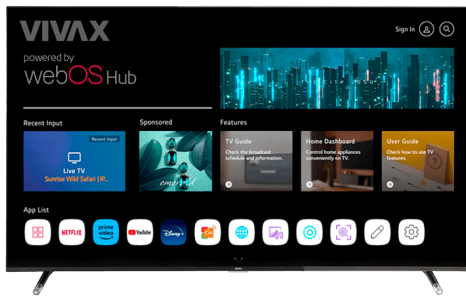

VIVAX LED TV-50S60WO TV

Šifra proizvoda: 1100

34 990.00 RSD

Neto cena: 34 990.00 RSD

Opis proizvoda

Televizori

Sve specifikacije

Dijagonala (inč)	50"
Dijagonala (cm)	126
Tip TV-a	PAMETAN
Operativni sistem	webOS čvorište
Rezolucija (px)	3840 × 2160 px
Tehnologija prikaza	LED TV
TV tuner	DVB-T2 H.265/T/S2/C/S2
Audio napajanje RMS(W)	RMS (W) 8W+8W
VESA	400 × 200
Napajanje	AC 180-240V 50/60Hz, 145W
Energetska efikasnost	G
HDR	HDR10
Preslikavanje ekrana	Da
Hotelska moda	Ne

USB snimanje	Da
Dolby Digital	Da
Kompozitni AV unos	1x
Komponenta YPbPr ulaza	-
OŽILJAK	-
HDMI	3x
Ulaz za slušalice	Da
VGA	-
PC Audio 3.5mm	-
LAN ulaz	1x
USB	2x
Integrirani Wi-Fi	Da
Bluetooth	Da
CI+	Da
Digitalni audio izlaz (optički)	-
Digitalni audio izlaz (SPDIF)	1x
Zemaljski RF konektor (ATV/DVB)	Da
Satelitska F veza (DVB-S2)	Da
Boja	Crna
Materijal	Plastike
Stajati	Dve noge
Težina uređaja (kg)	9,6
Širina (cm)	1110
Visina (cm)	641
Dubina (cm)	83
Širina (cm) sa štandom	1110
Visina (cm) sa štandom	687
Dubina (cm) sa štandom	